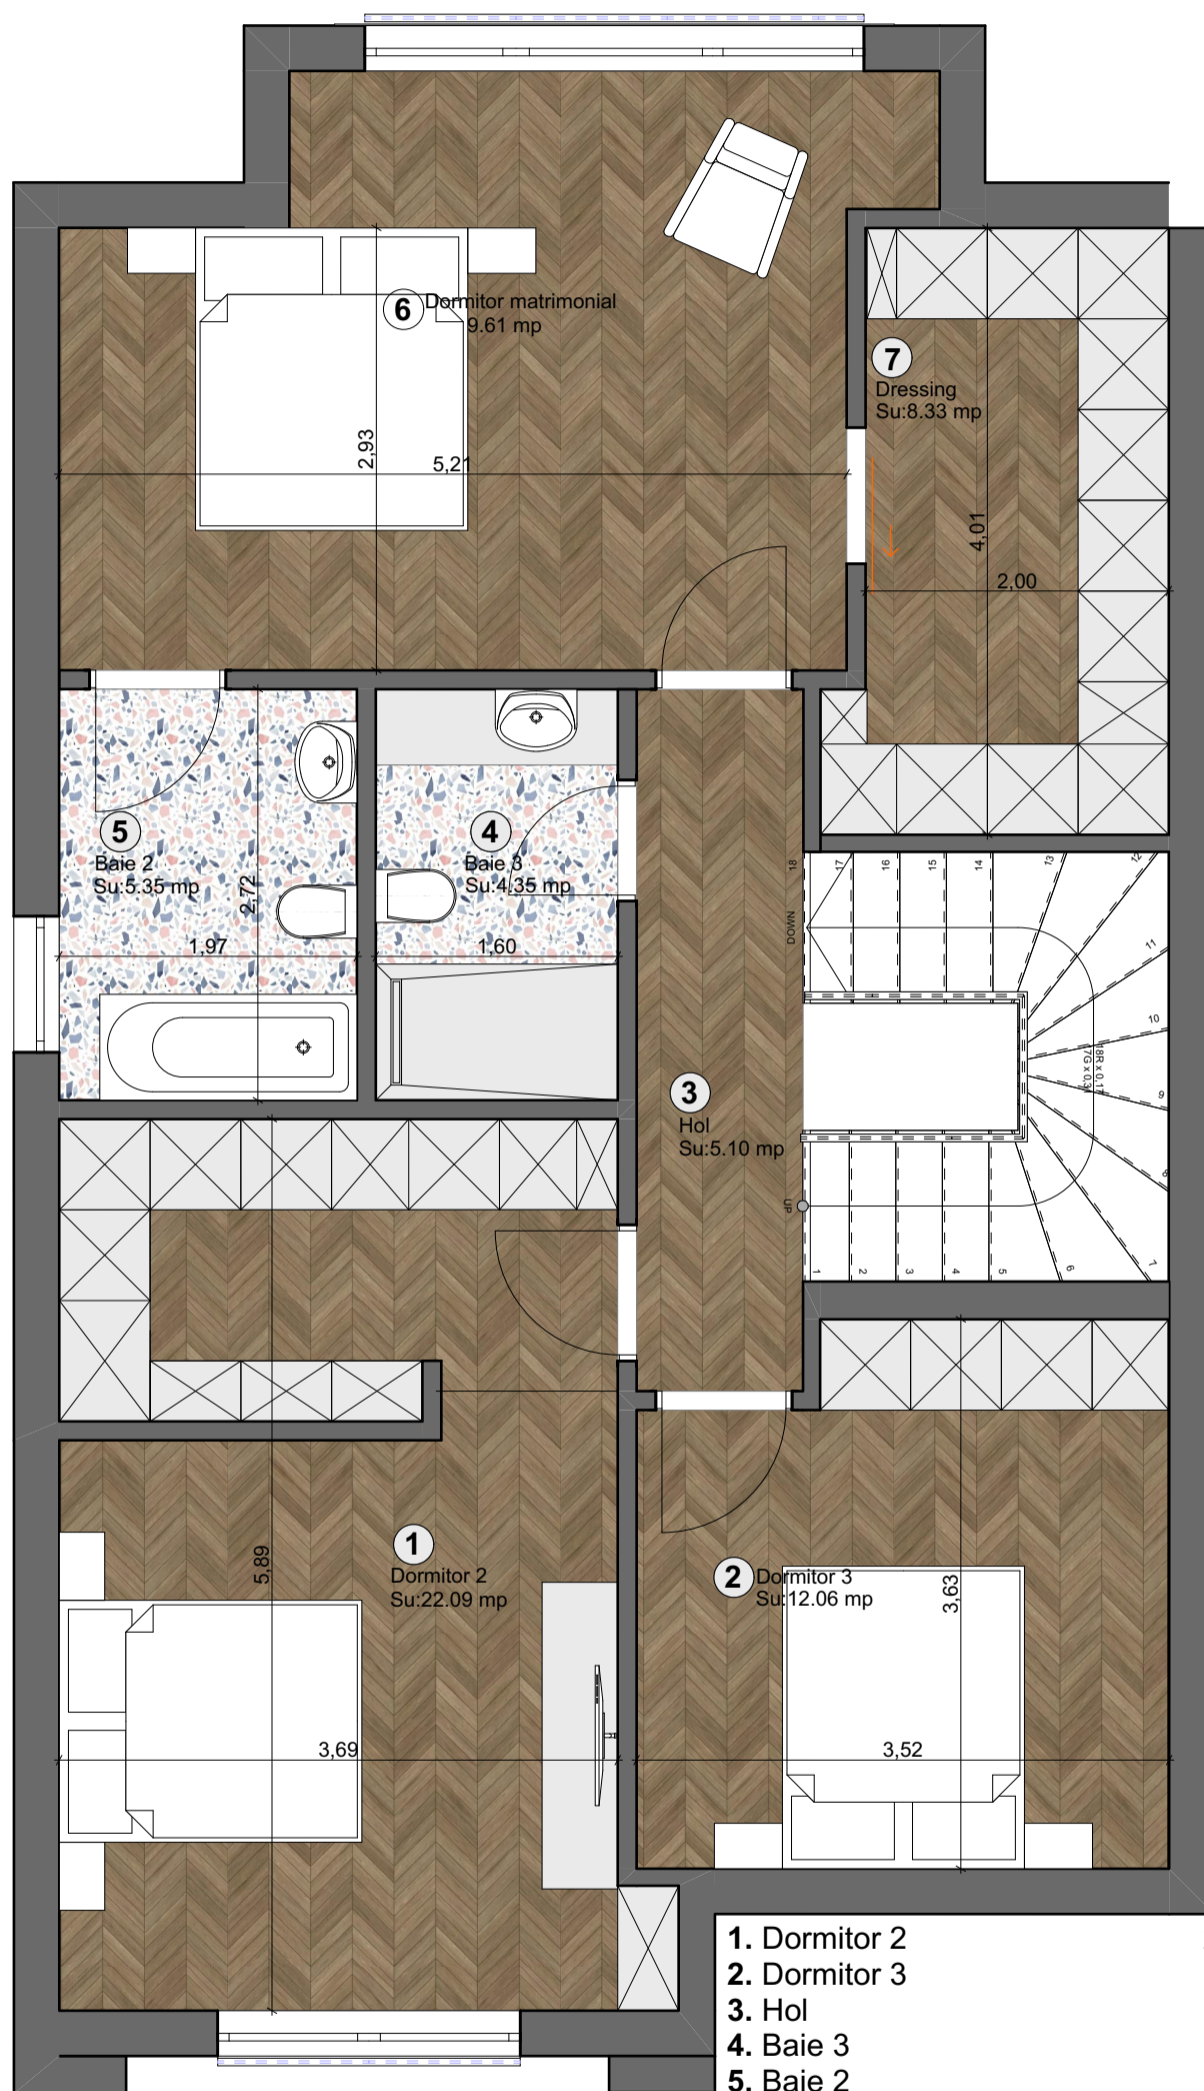

# HOUSE 1 PLAN ETAJ

1. Dormitor 2	22.09 mp
2. Dormitor 3	12.06 mp
3. Hol	5.10 mp
4. Baie 3	4.35 mp
5. Baie 2	5.35 mp
6. Dormitor matrimonial	9.61 mp
7. Dressing	8.33 mp